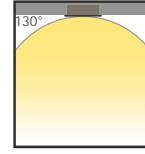

DROPSTEN

LED A A+ A++

CRI>80

IP20

RAL Code

F

CLASS II

220-240V AC

Extruded aluminium body with electrostatic powder coated,
High efficiency opal diffusers,
Effective thermal design,
50.000 hours Led lifetime,
Special lenght and design options,
Emergeny kit system can be integrated,
Please inquire for optional power values.

Elektrostatik toz boyalı alüminyum ekstrüzyon gövde,
Yüksek verimli opal difüzör,
Etkili termal tasarım,
50.000 saat Led yaşam ömrü,
Özel ölçü ve dizayn seçeneği,
Acil aydınlatma kit sistemi uygulanabilir,
Opsiyonel güç değerleri için bizimle iletişime geçebilirsiniz.

Consuming Power Tüketim Gücü	35W (A: Ø600mm)	55W (A:Ø900mm)	80W (A:Ø1200mm)

Light Source Işık Kaynağı	MIDPOWER SMD LED		

Color Temperature Renk Sıcaklığı	2700K	5000K	3000K	6500K	4000K

Luminaire Output Lumen Armatür Çıkış Akısı	2160lm	3400lm	4950lm

Efficiency Verimlilik	62lm/W		

Power Factor Güç Faktörü	Pf>90		

Forward Current Sürüş Akımı	700mA	700mA	700mA

Weight Ağırlık	3,35 Kg	4,20 Kg	6,30 Kg