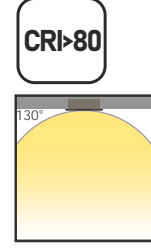

RUNDA

LED A A+ A++

IP20

RAL Code

F

CLASS II

220-240V
AC

Extruded aluminium body with electrostatic powder coated,
High efficiency opal diffusers,
Effective thermal design,
50.000 hours Led lifetime,
Special length and design options,
Emergency kit system can be integrated,
Please inquire for optional power values.

*Elektrostatik toz boyalı alüminyum ekstrüzyon gövde,
Yüksek verimli opal difüzör,
Etkili termal tasarım,
50.000 saat Led yaşam ömrü,
Özel ölçü ve dizayn seçeneği,
Acil aydınlatma kit sistemi uygulanabilir,
Opsiyonel güç değerleri için bizimle iletişime geçebilirsiniz.*

Consuming Power	40W	70W
Tüketim Gücü	(A: Ø600mm)	(A: Ø900 mm)

Light Source	MIDPOWER SMD LED	
Işık Kaynağı		

Color Temperature	2700K	5000K
Renk Sıcaklığı	3000K	6500K
	4000K	

Luminaire Output Lumen	3000lm	5250lm
Armatür Çıkış Akısı		

Efficiency	75lm/W
Verimlilik	

Power Factor	Pf>90
Güç Faktörü	

Forward Current	700mA	700mA
Sürüş Akımı		

Weight	3,25 Kg	4,5 Kg
Ağırlık		