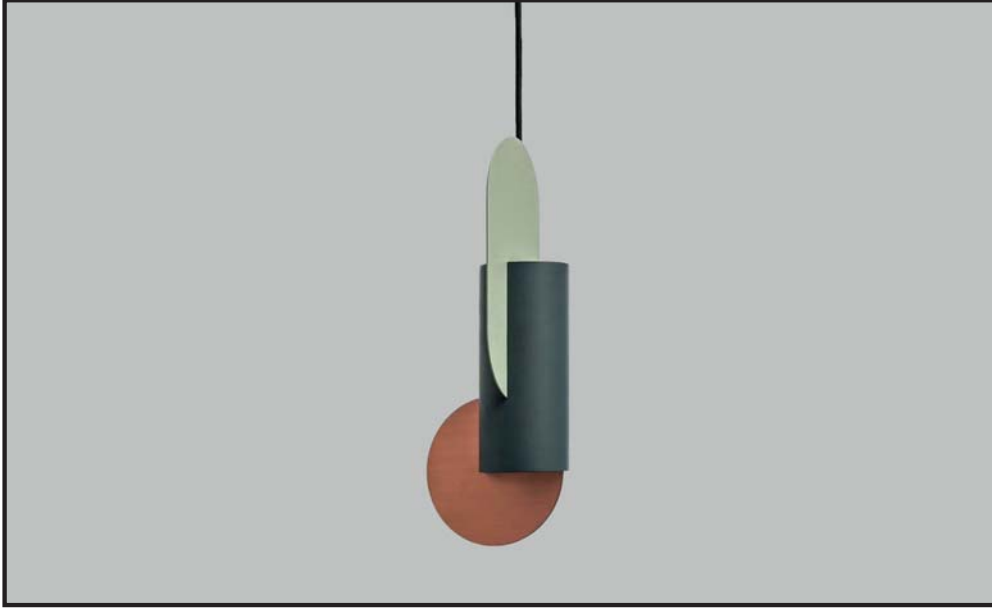

SIESTA

LED A A+ A++

0,23
KG

IP20

RAL Code

CLASS II

220-240V
AC

Sheet steel body with electrostatic powder coated,
Special length and design options,

*Elektrostatik toz boyalı metal gövde,
Özel ölçü ve dizayn seçeneği,*

Consuming Power

Tüketim Gücü

Max 3W

Light Source

Işık Kaynağı

G9 LAMP