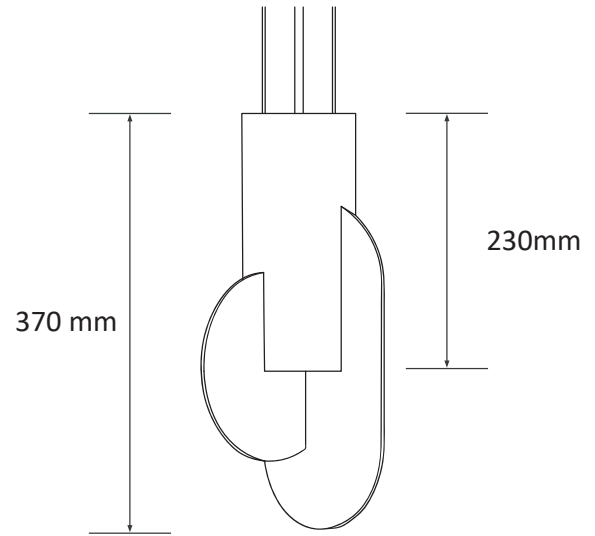

SIESTA

LED A A+ A++

0,23
KG

IP20

RAL Code

CLASS II

220-240V
AC

Sheet steel body with electrostatic powder coated,
Special length and design options,

*Elektrostatik toz boyalı metal gövde,
Özel ölçü ve dizayn seçeneği,*

Consuming Power

Tüketim Gücü

Max 3W

Light Source

Işık Kaynağı

G9 LAMP