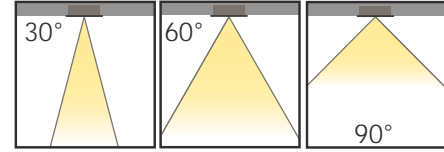

STARK SM

LED A A+ A++

IP65

RAL Code

CLASS I

220-240V
AC

CRI>80

Extruded aluminium body with electrostatic powder coated,
High efficiency reflector and extra clear tempered glass,
Effective thermal design,
50.000 hours Led lifetime,
Narrow, medium and wide beam angle options,
Emergency kit system can be integrated,
Please inquire for optionzal power values.

Elektrostatik toz boyalı alüminyum ekstrüzyon gövde,
Yüksek verimli reflektör ve extra clear temperli cam,
Etkili termal tasarım,
50.000 saat Led yaşam ömrü,
Dar, orta ve geniş açı seçenekleri,
Acil aydınlatma kit sistemi uygulanabilir,
Opsiyonel güç değerleri için bizimle iletişime geçebilirsiniz.

Consuming Power 50W 70W
Tüketim Gücü (L : 250mm) (L : 320mm)

Light Source POWER LED
Işık Kaynağı

Color Temperature 3000K 5000K
Renk Sıcaklığı 4000K 6500K

Luminaire Output Lumen 6016lm 8422lm
Armatür Çıkış Akısı