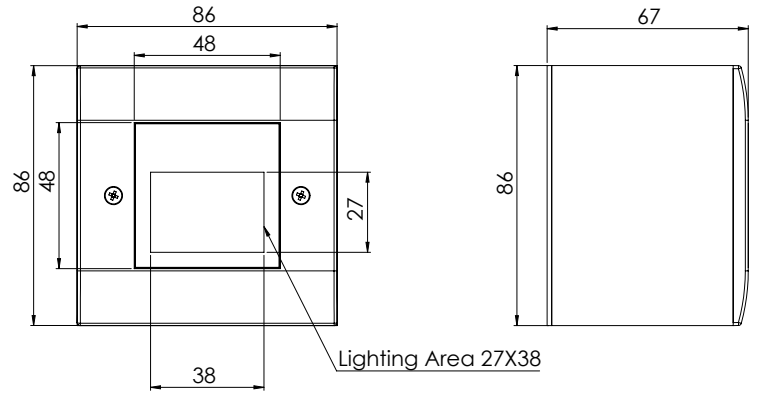

* Lümen değeri 3000K değerine göre verilmiştir.
Lumen value is given according to 3000K value.